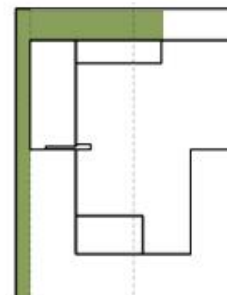

Gia đình
 Tam đại đồng đường

Ý TƯỞNG TRONG THIẾT KẾ:
 Từ nhà chữ Đinh truyền thống Việt Nam

TỰ HÌNH

Chữ thông dụng trong Hán tự

Tự nó đã là một ngang, một dọc, tức là đã hội đủ một âm một dương (Cái đạo vợ chồng, hiểu rộng ra là cửa trời đất, vũ trụ càn khôn)...

KHU ĐẤT XD

KHÔNG GIAN XANH

HÀNG HIÊN

PHÂN CHIA KG

MÁI CHỮ L

NGHỊCH ĐẢO

Tự nó cũng đối xứng, tùy nghi áp dụng..