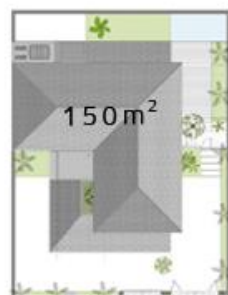

LỜI TỰA
 một mái nhà

KHU ĐẤT XÂY DỰNG
 Khu đất có diện tích 15x20m ở Đồng Nai, xây dựng cho một gia đình gồm 3 thế hệ cùng chung sống. Mô hình chuẩn cho một ngôi nhà nông thôn phát triển bền vững bắt nguồn từ con người, những giá trị truyền thống không bao giờ lạc hậu..

KHU ĐẤT XD

KHÔNG GIAN XANH

HÀNG HIÊN

PHÂN CHIA KG

MÁI CHỮ L

NGHỊCH ĐẢO

Tự nó cũng đối xứng, tùy nghi áp dụng..