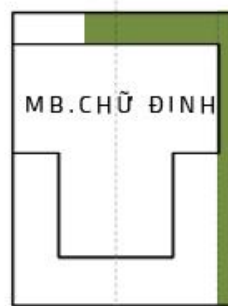

Gia đình
 Tam đại đồng đường

Ý TƯỞNG TRONG THIẾT KẾ:
 Từ nhà chữ Đinh truyền thống Việt Nam

TỰ HÌNH

Chữ thông dụng trong Hán tự

Tự nó đã là một ngang, một dọc, tức là đã hội đủ một âm một dương (Cái đạo vợ chồng, hiểu rộng ra là cửa trời đất, vũ trụ càn khôn)...

KHU ĐẤT XD

KHÔNG GIAN XANH

HÀNG HIÊN

PHÂN CHIA KG

MÁI CHỮ L

NGHỊCH ĐẢO

Tự nó cũng đối xứng, tùy nghi áp dụng..