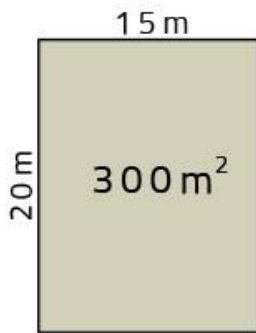

Gia đình
 Tam đại đồng đường

Ý TƯỞNG TRONG THIẾT KẾ:
 Từ nhà chữ Đinh truyền thống Việt Nam

TỰ HÌNH

Chữ thông dụng trong Hán tự

Tự nó đã là một ngang, một dọc, tức là đã hội đủ một âm một dương (Cái đạo vợ chồng, hiểu rộng ra là cửa trời đất, vũ trụ càn khôn)...