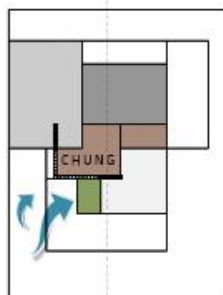

LỜI TỰA
 một mái nhà

KHU ĐẤT XÂY DỰNG
 Khu đất có diện tích 15x20m ở Đồng Nai, xây dựng cho một gia đình gồm 3 thế hệ cùng chung sống. Mô hình chuẩn cho một ngôi nhà nông thôn phát triển bền vững bắt nguồn từ con người, những giá trị truyền thống không bao giờ lạc hậu..

Gia đình
 Tam đại đồng đường

Ý TƯỞNG TRONG THIẾT KẾ:
 Từ nhà chữ Đinh truyền thống Việt Nam

TỰ HÌNH

Chữ thông dụng trong Hán tự

Tự nó đã là một ngang, một dọc, tức là đã hội đủ một âm một dương (Cái đạo vợ chồng, hiểu rộng ra là cửa trời đất, vũ trụ càn khôn)...

KHU ĐẤT XD

KHÔNG GIAN XANH

HÀNG HIÊN

PHÂN CHIA KG

MÁI CHỮ L

NGHỊCH ĐẢO

Tự nó cũng đối xứng, tùy nghi áp dụng..